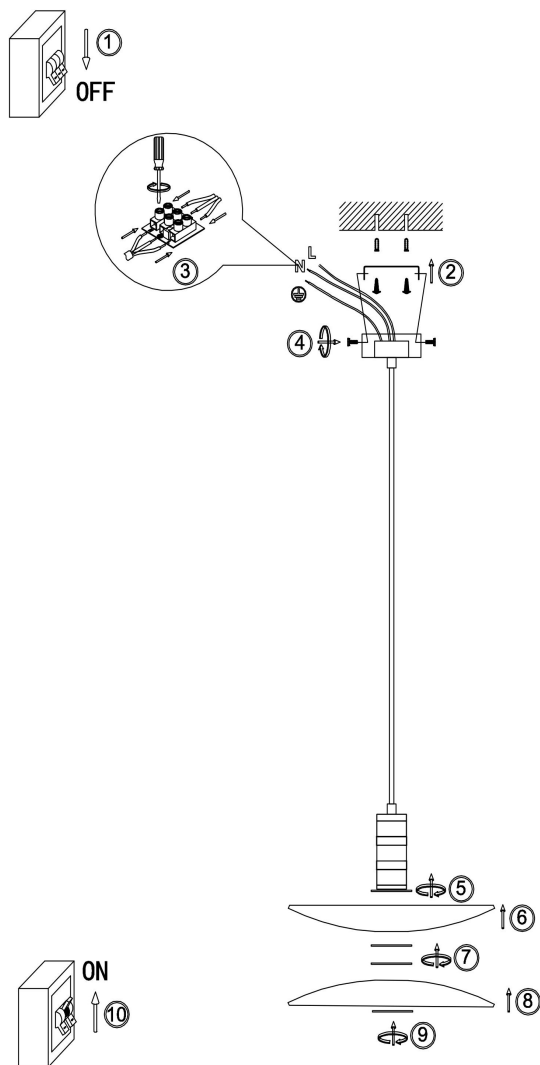

freya

Инструкция FR5537PL-L6B1

MAX 6W
75 Lumen

Модель: FR5537PL-L6B1
Коллекция: Modern
Серия: Tower
Подвесной светильник