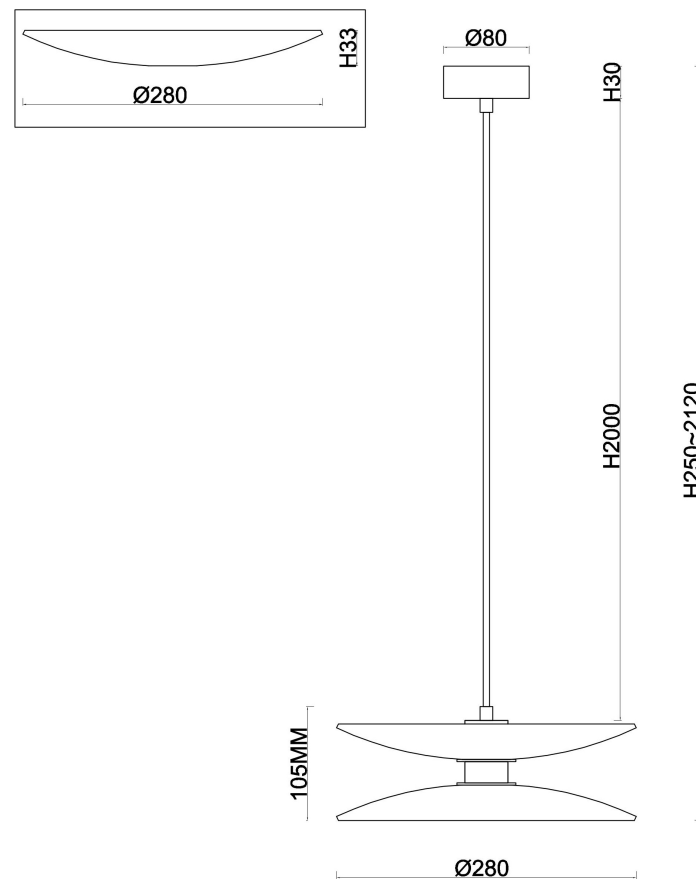

freya

Инструкция FR5537PL-L6B1

MAX 6W
75 Lumen

Модель: FR5537PL-L6B1
Коллекция: Modern
Серия: Tower
Подвесной светильник